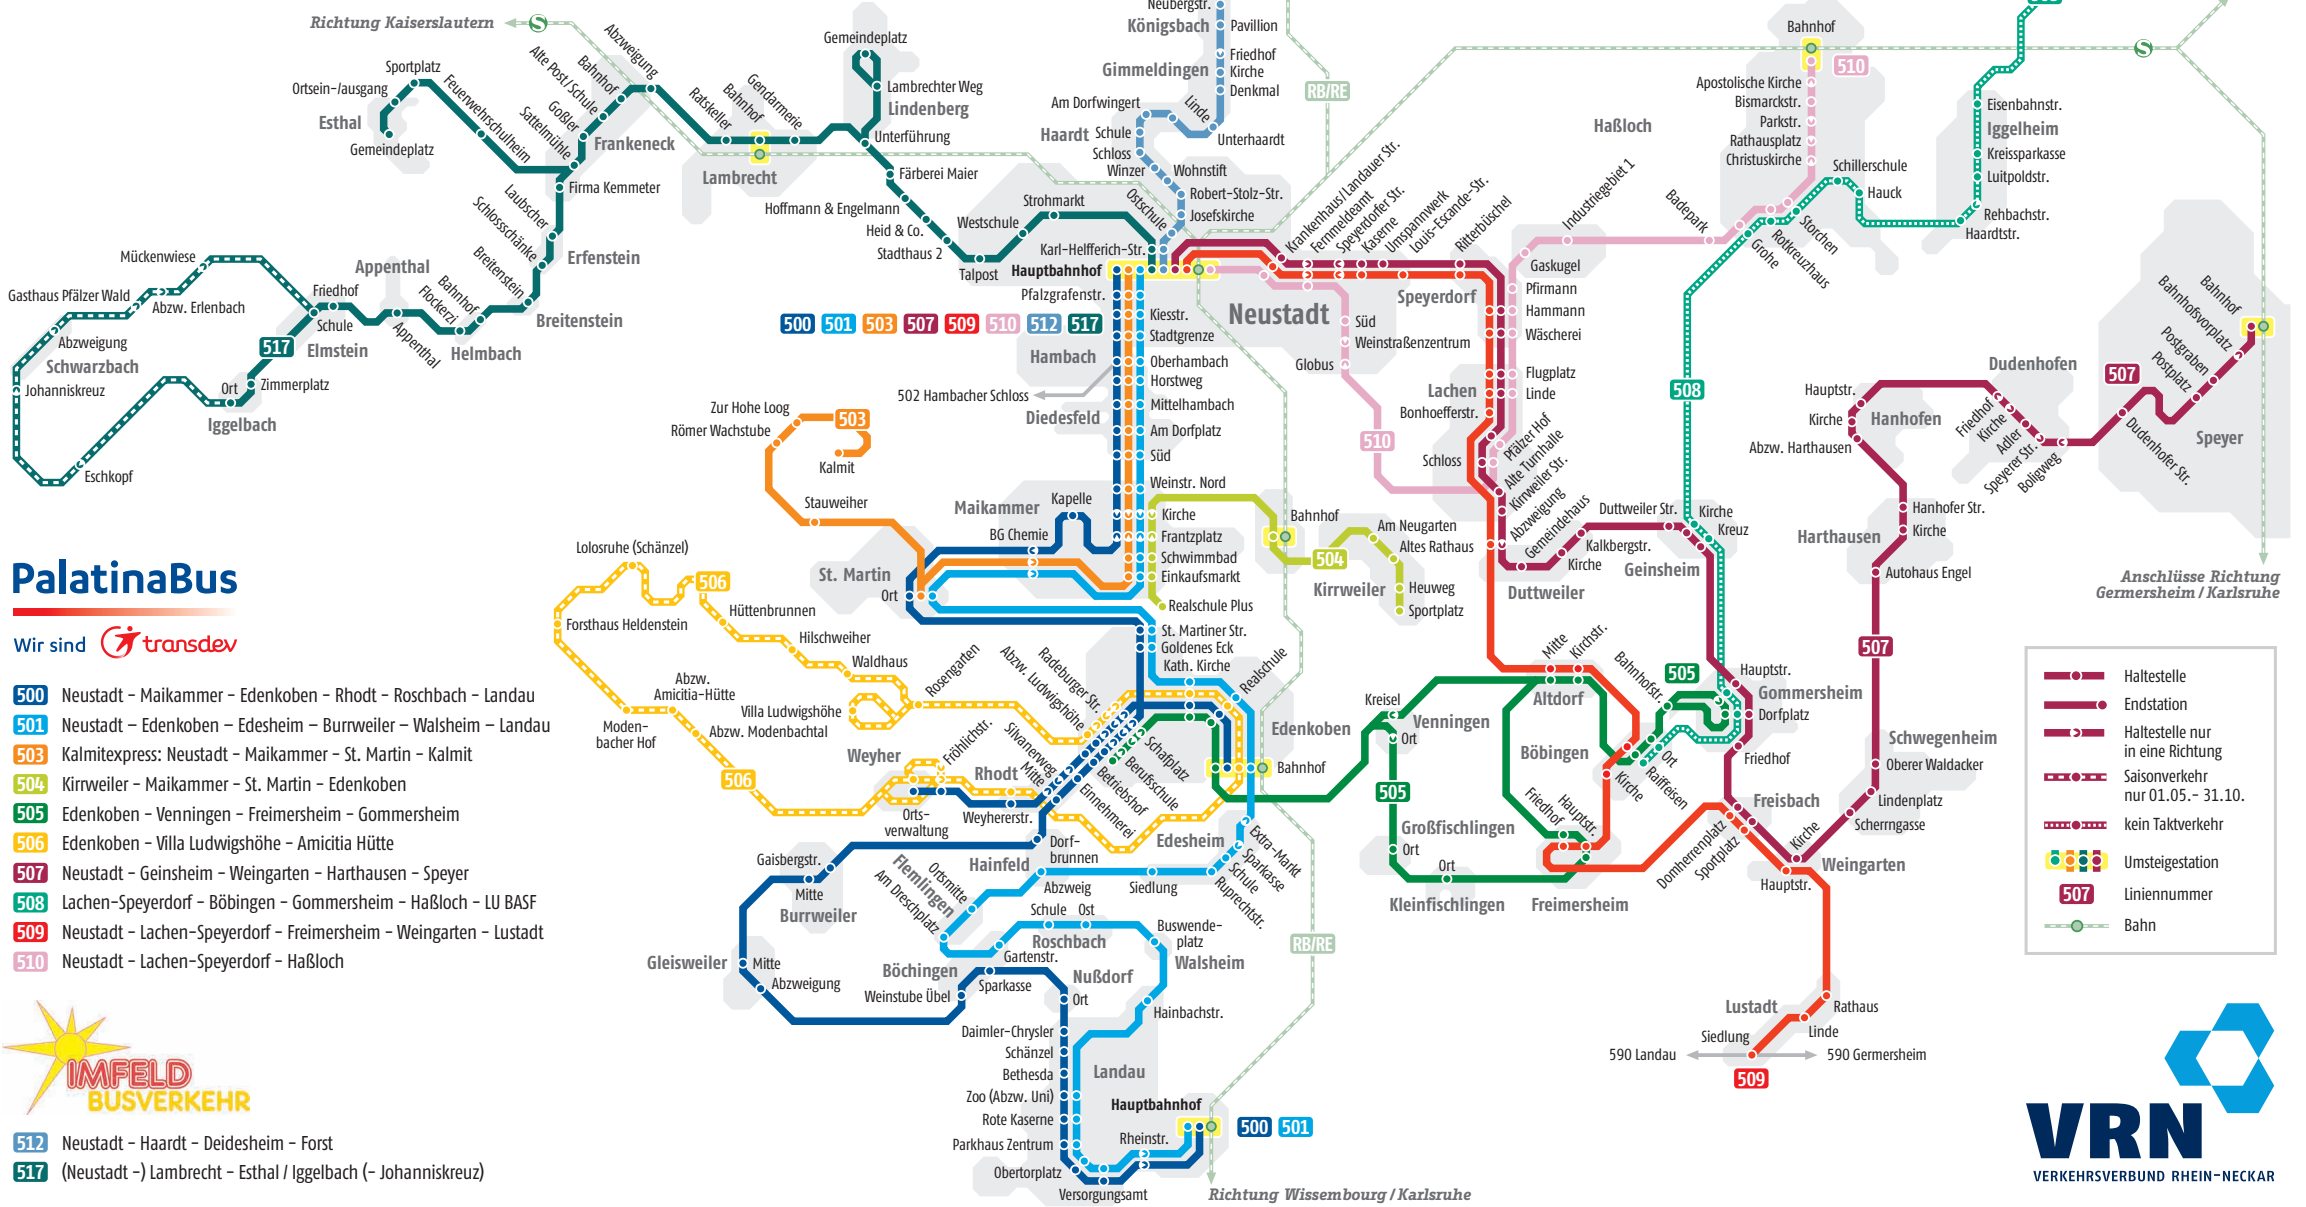

Busliniennetzplan Neustadt Regionalverkehr

PalatinaBus

Wir sind transdev

- 500** Neustadt – Maikammer – Edenkoben – Rhodt – Roschbach – Landau
- 501** Neustadt – Edenkoben – Edesheim – Burrweiler – Walsheim – Landau
- 503** KalmiteXpress: Neustadt – Maikammer – St. Martin – Kalmit
- 504** Kirrweiler – Maikammer – St. Martin – Edenkoben
- 505** Edenkoben – Venningen – Freimersheim – Gommersheim
- 506** Edenkoben – Villa Ludwigshöhe – Amicitia-Hütte
- 507** Neustadt – Geinsheim – Weingarten – Harthausen – Speyer
- 508** Lachen-Speyerdorf – Böbingen – Gommersheim – Haßloch – LU BASF
- 509** Neustadt – Lachen-Speyerdorf – Freimersheim – Weingarten – Lustadt
- 510** Neustadt – Lachen-Speyerdorf – Haßloch

- 512** Neustadt – Haardt – Deidesheim – Forst
- 517** (Neustadt –) Lambrecht – Esthal / Iggelbach – (Johanniskreuz)

- Haltestelle
- Endstation
- Haltestelle nur in eine Richtung
- Saisonverkehr nur 01.05. – 31.10.
- kein Taktverkehr
- Umsteigestation
- Liniennummer
- Bahn