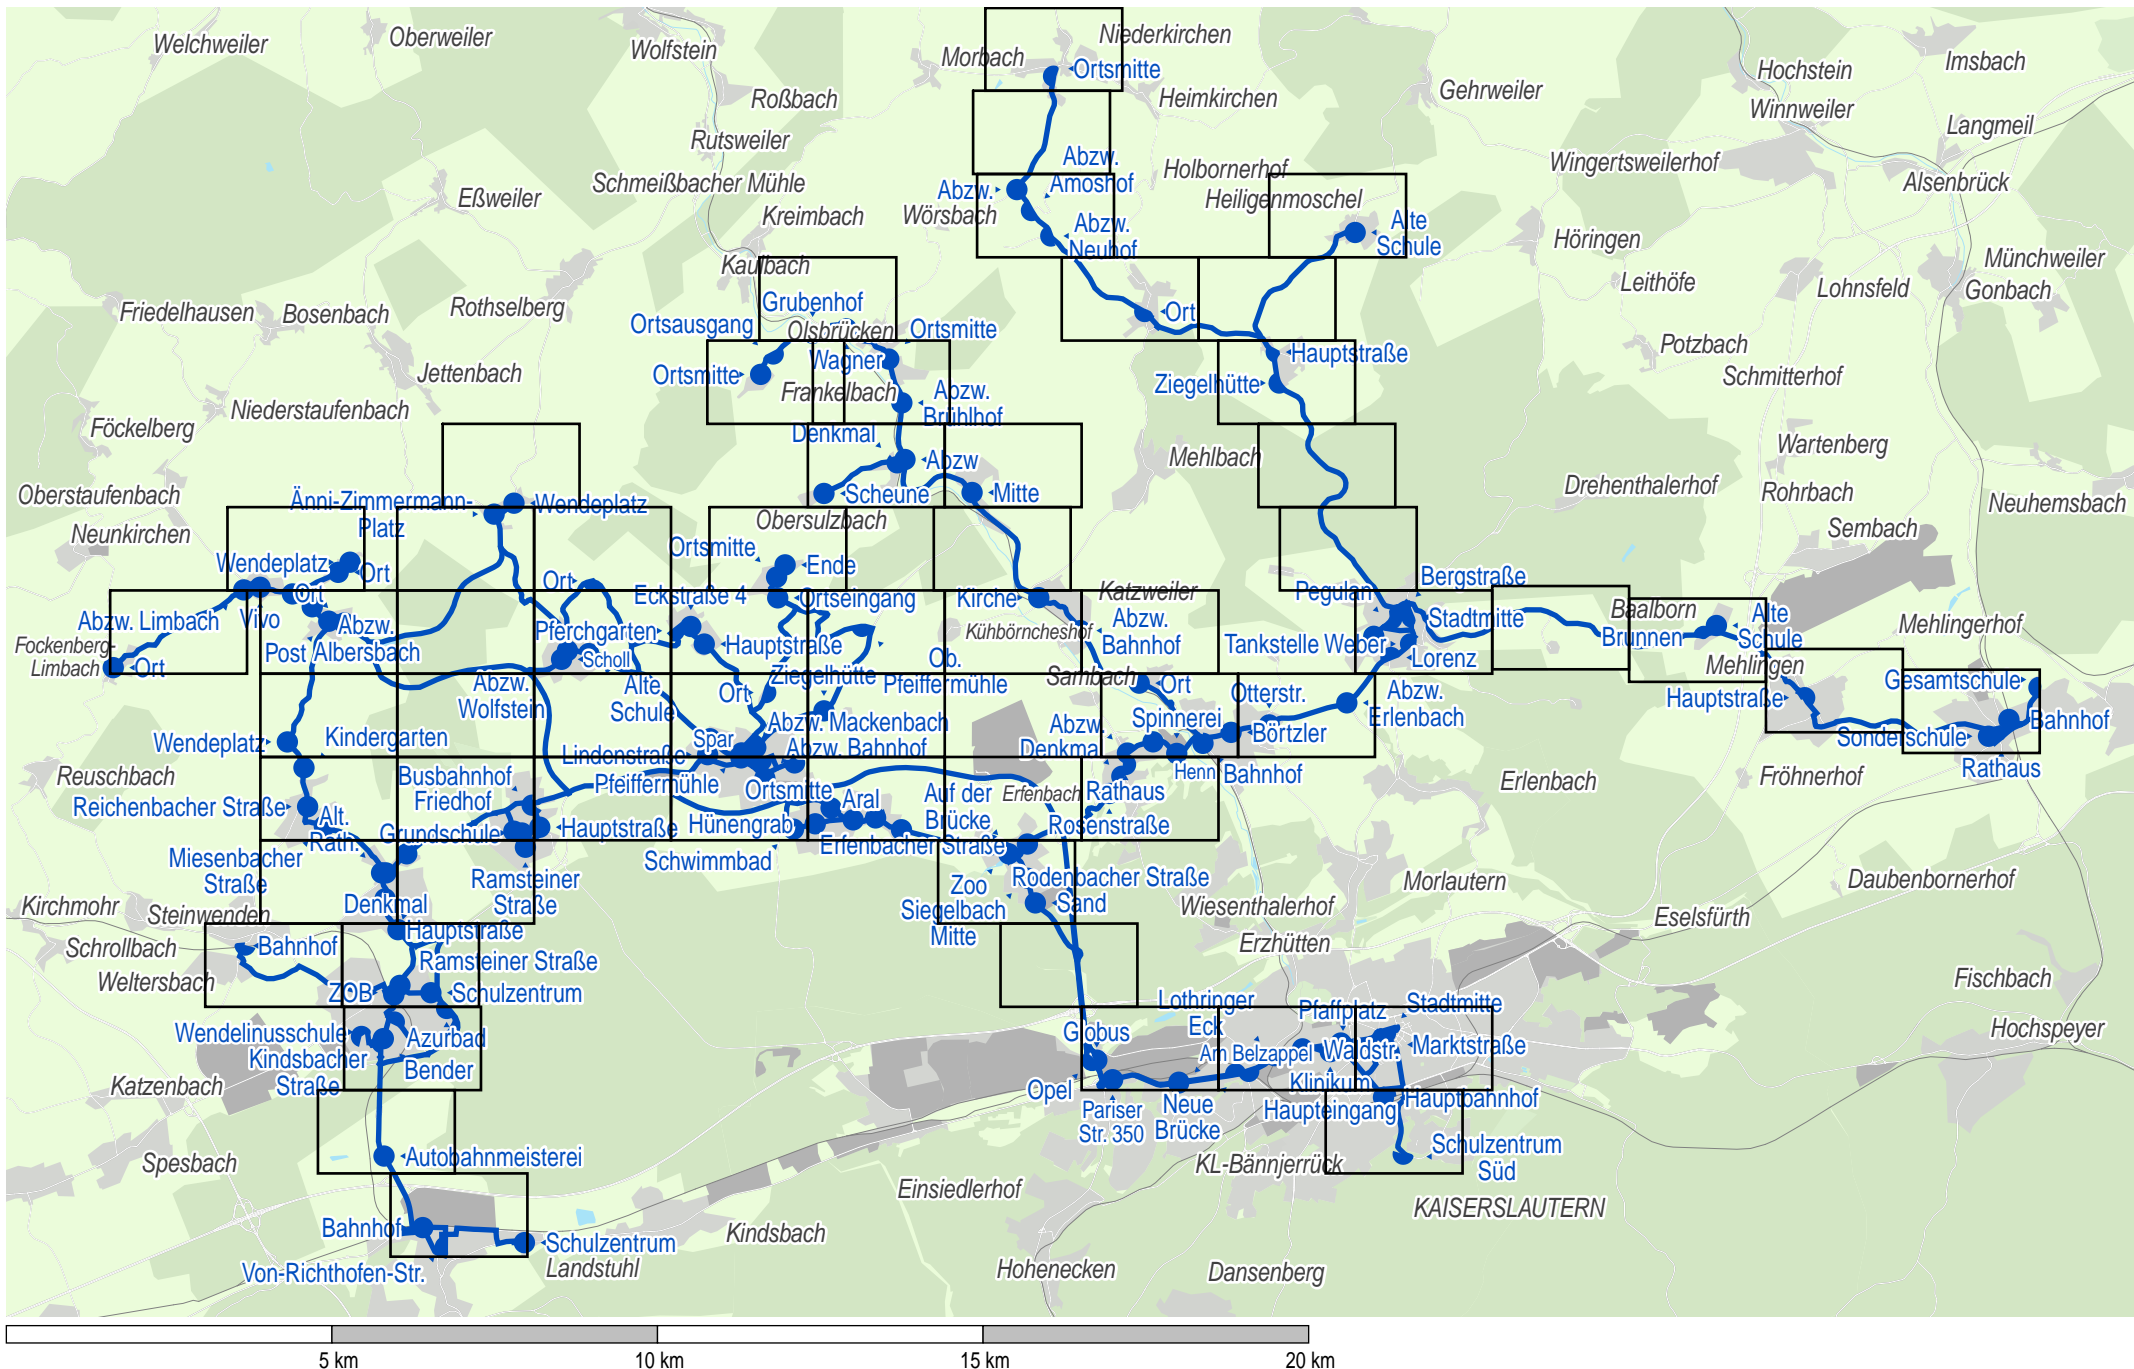

Verlauf der Linie 139

Verlauf der Linie 139

Verlauf der Linie 139

Verlauf der Linie 139

250 m 500 m 750 m 1 km

Verlauf der Linie 139

Verlauf der Linie 139

Verlauf der Linie 139

Verlauf der Linie 139

Verlauf der Linie 139

Verlauf der Linie 139

250 m 500 m 750 m 1 km

Verlauf der Linie 139

Verlauf der Linie 139

Verlauf der Linie 139

Verlauf der Linie 139

Verlauf der Linie 139

Verlauf der Linie 139

Verlauf der Linie 139

Verlauf der Linie 139

Kollweiler

Bühnenstraße

Hofstraße

Talstraße

Talstraße

Ort

Pörrbach

Alte Straße

Kollweiler

Verlauf der Linie 139

Verlauf der Linie 139

Verlauf der Linie 139