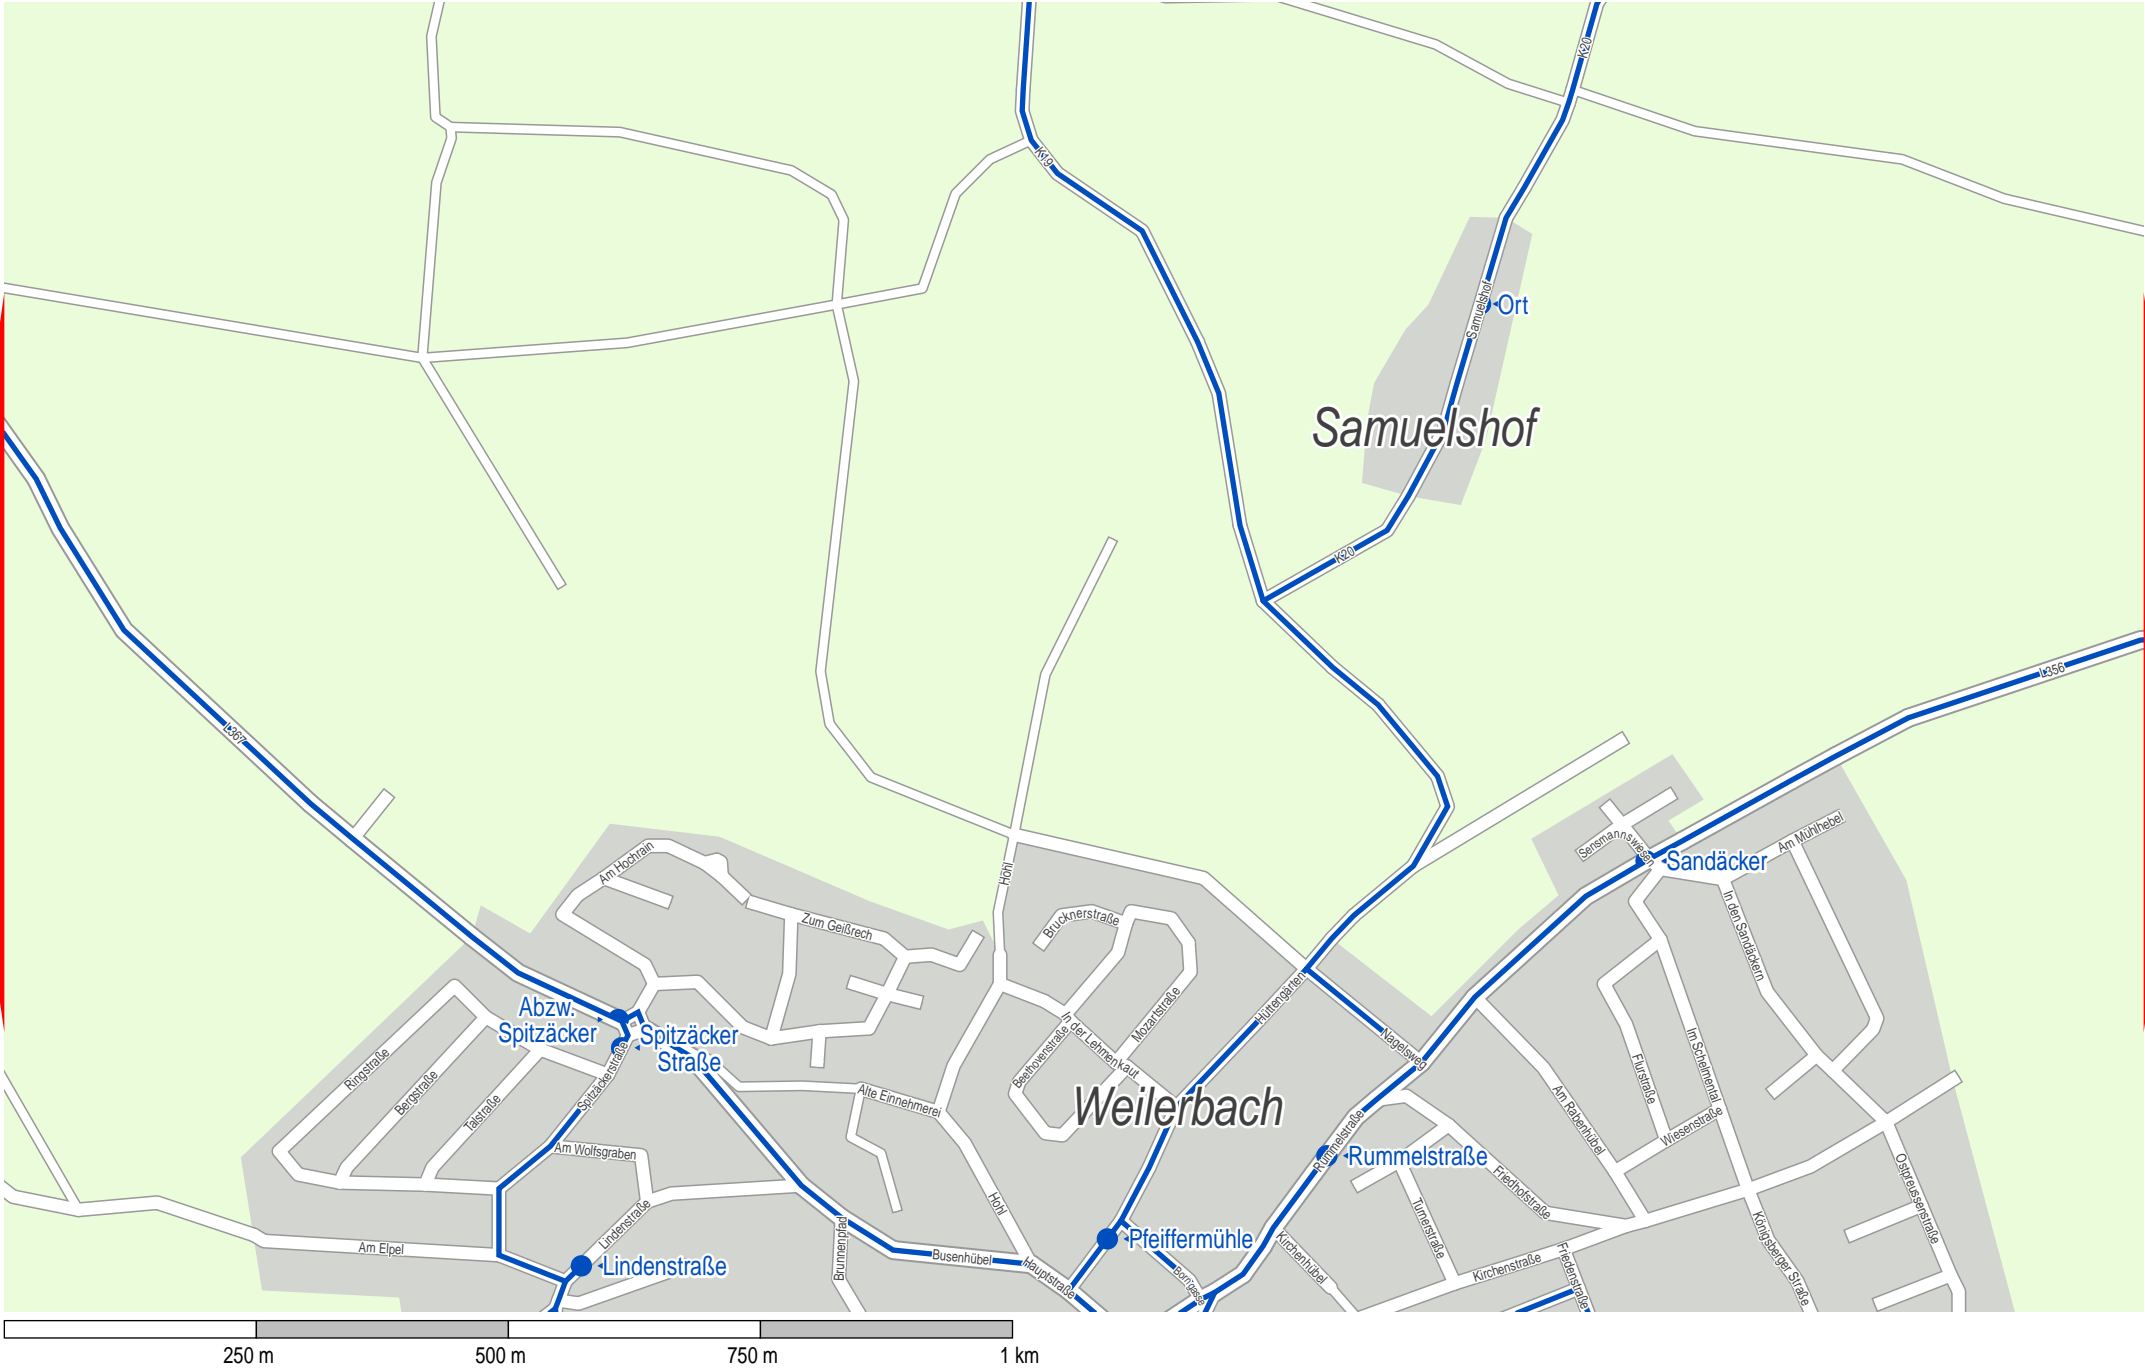

Verlauf der Linie 139