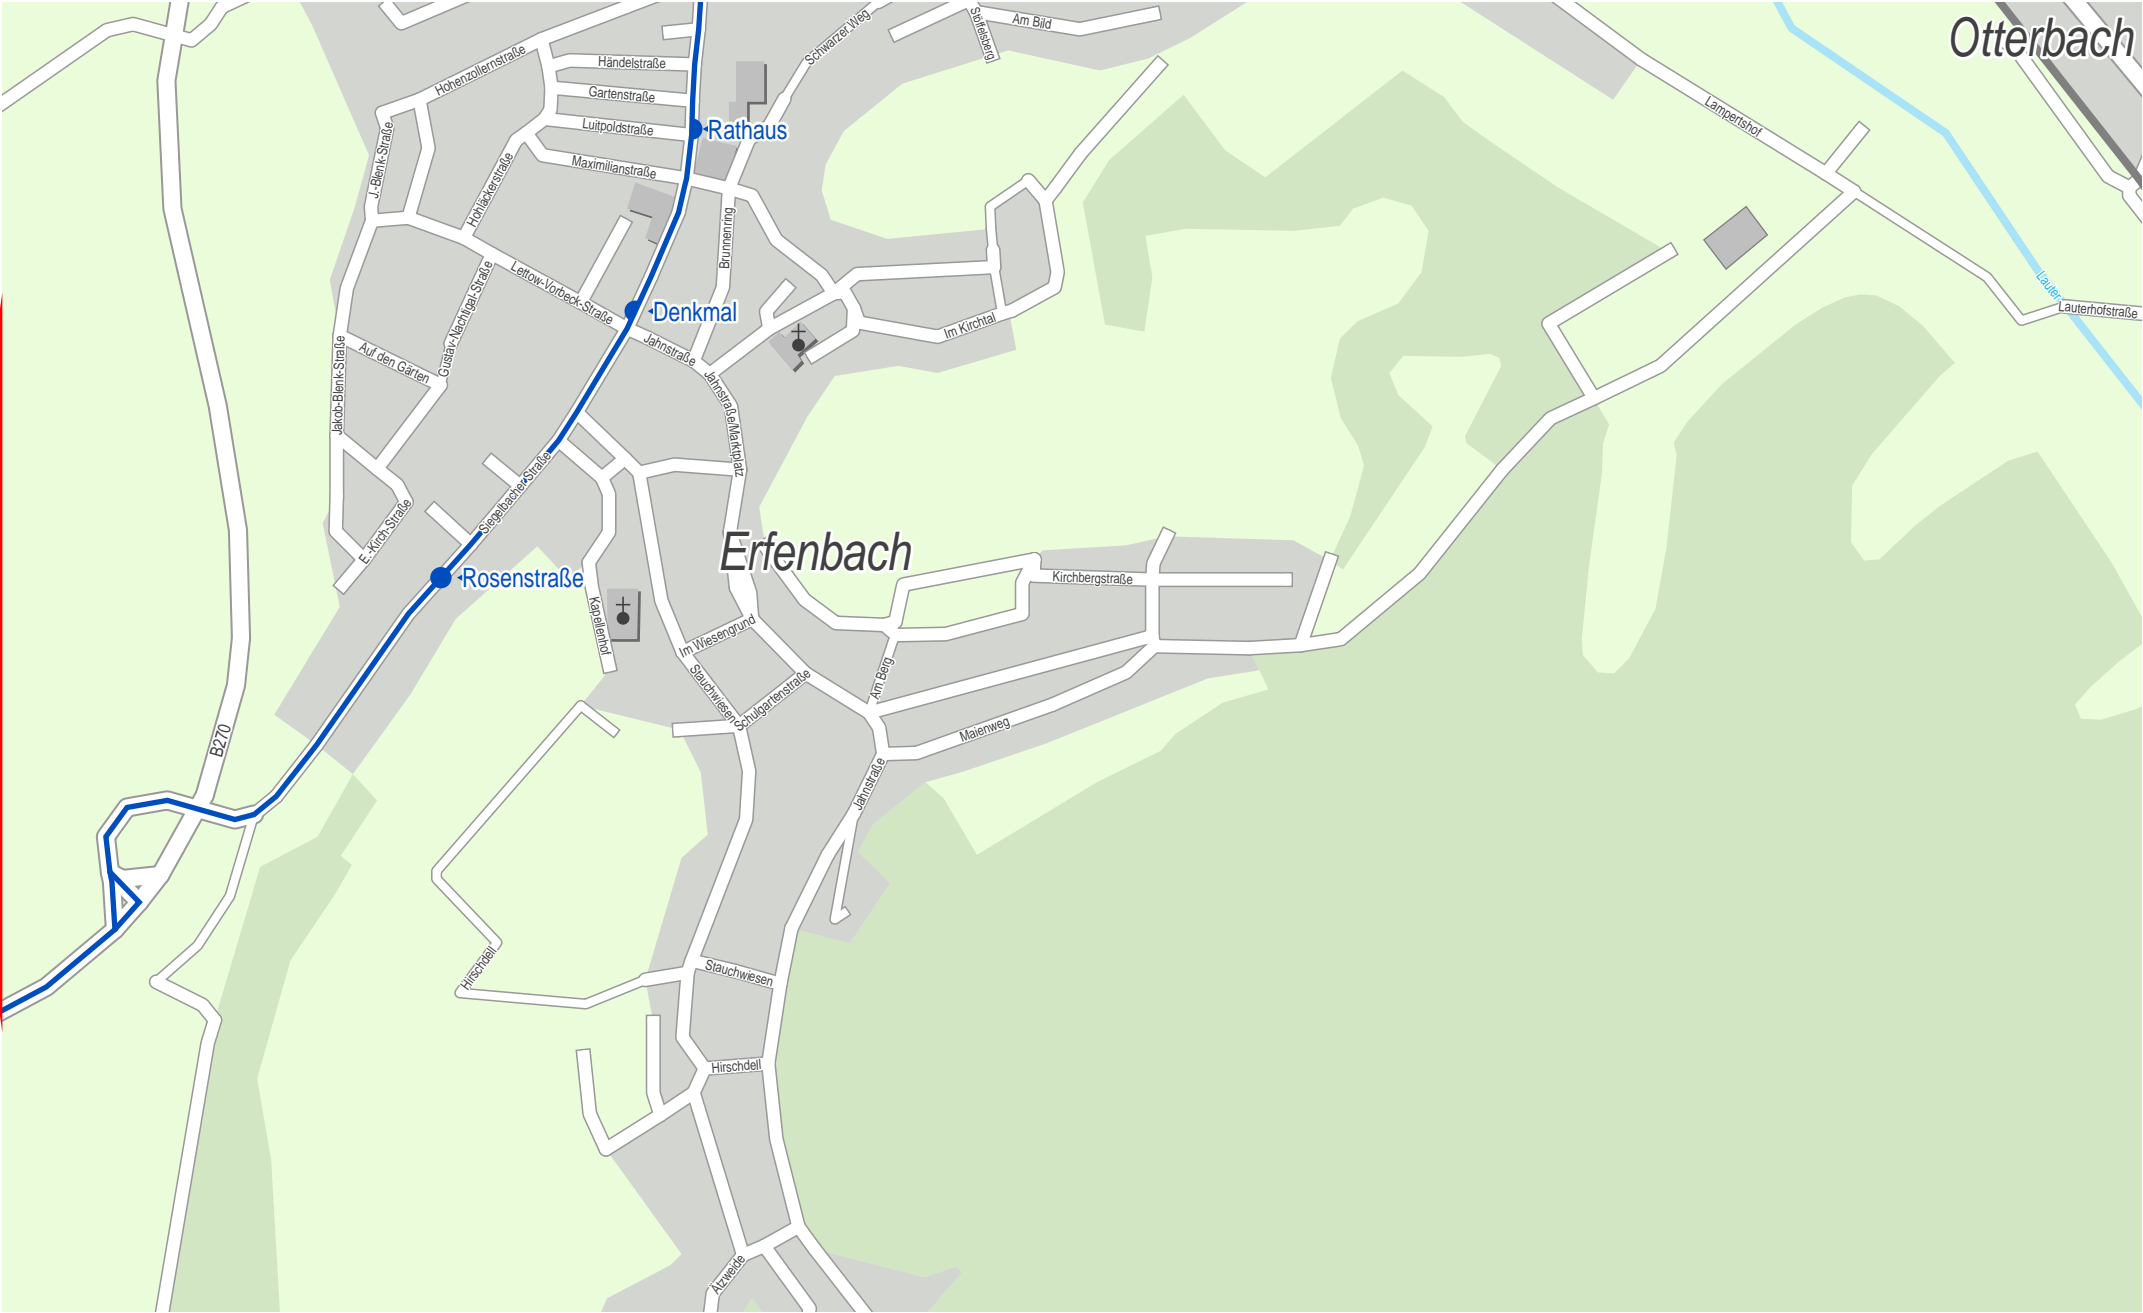

Verlauf der Linie 139

Verlauf der Linie 139

Verlauf der Linie 139

Verlauf der Linie 139

Kollweiler

Bühnenstraße

Hofstraße

Talstraße

Talstraße

Ort

Pörrbach

Alte Straße

Kollweiler

Verlauf der Linie 139

Verlauf der Linie 139

Verlauf der Linie 139

Verlauf der Linie 139

Verlauf der Linie 139

Verlauf der Linie 139

Verlauf der Linie 139

Verlauf der Linie 139

Verlauf der Linie 139

250 m 500 m 750 m 1 km

Verlauf der Linie 139

Verlauf der Linie 139

Verlauf der Linie 139

Verlauf der Linie 139

Verlauf der Linie 139

Verlauf der Linie 139

Verlauf der Linie 139

Verlauf der Linie 139

250 m 500 m 750 m 1 km