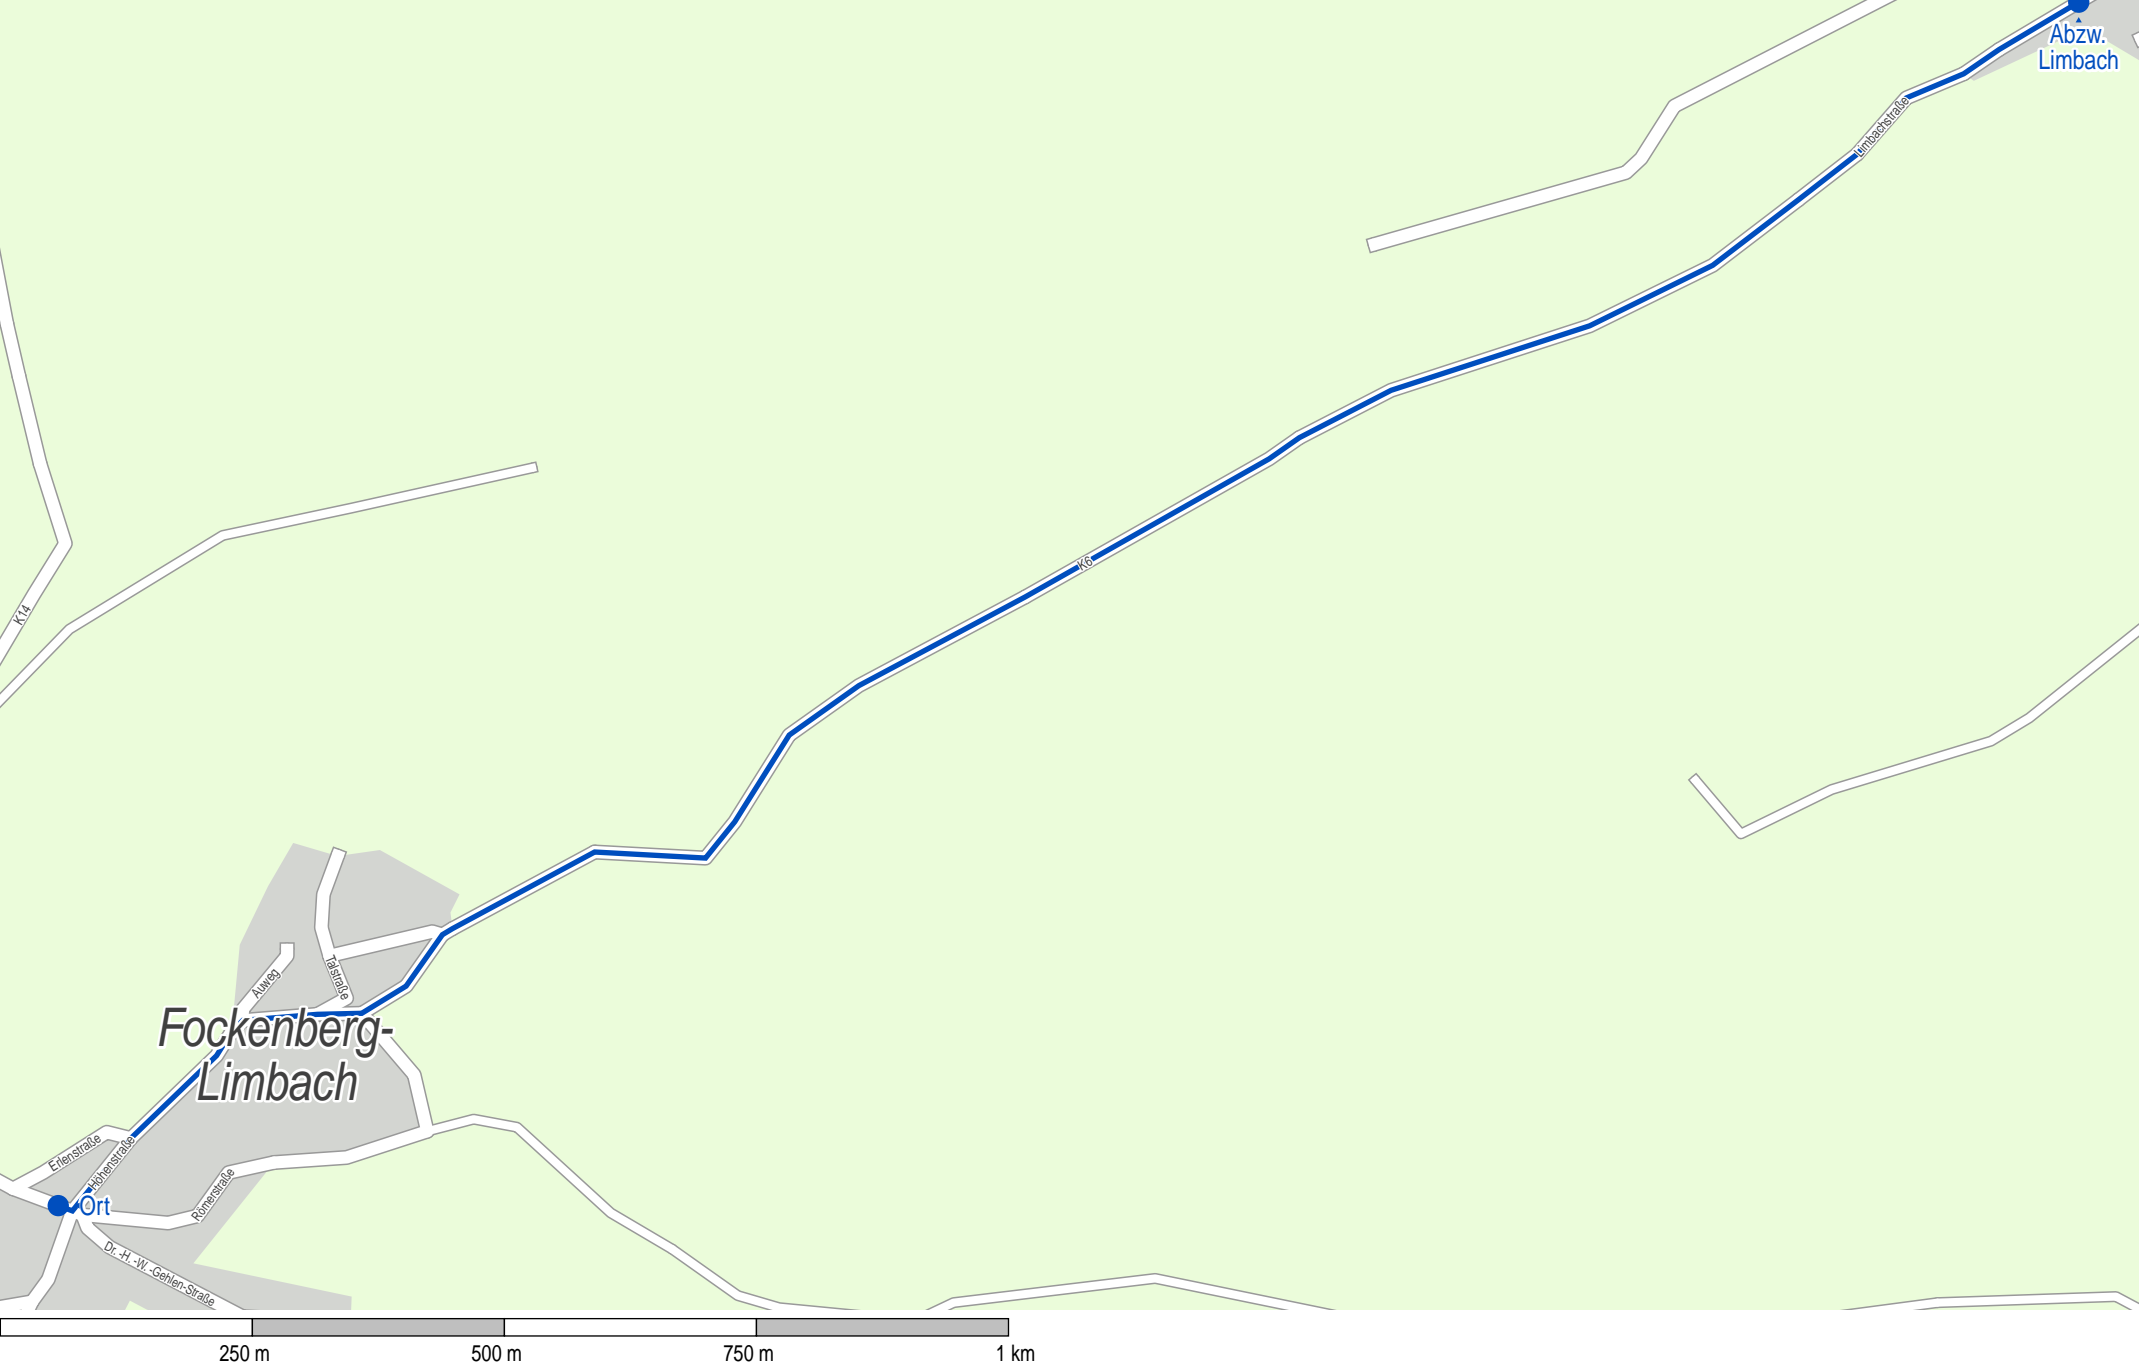

Verlauf der Linie 139

Verlauf der Linie 139

Verlauf der Linie 139

Verlauf der Linie 139

250 m 500 m 750 m 1 km

Verlauf der Linie 139

Verlauf der Linie 139

Verlauf der Linie 139

Verlauf der Linie 139

Verlauf der Linie 139

Verlauf der Linie 139

250 m 500 m 750 m 1 km

Verlauf der Linie 139

Verlauf der Linie 139

Verlauf der Linie 139

Verlauf der Linie 139

Verlauf der Linie 139

Verlauf der Linie 139

Verlauf der Linie 139

Verlauf der Linie 139

Kollweiler

Bühnenstraße

Hofstraße

Talstraße

Talstraße

Ort

Pörrbach

Alte Straße

Kollweiler

Verlauf der Linie 139

Verlauf der Linie 139

Verlauf der Linie 139