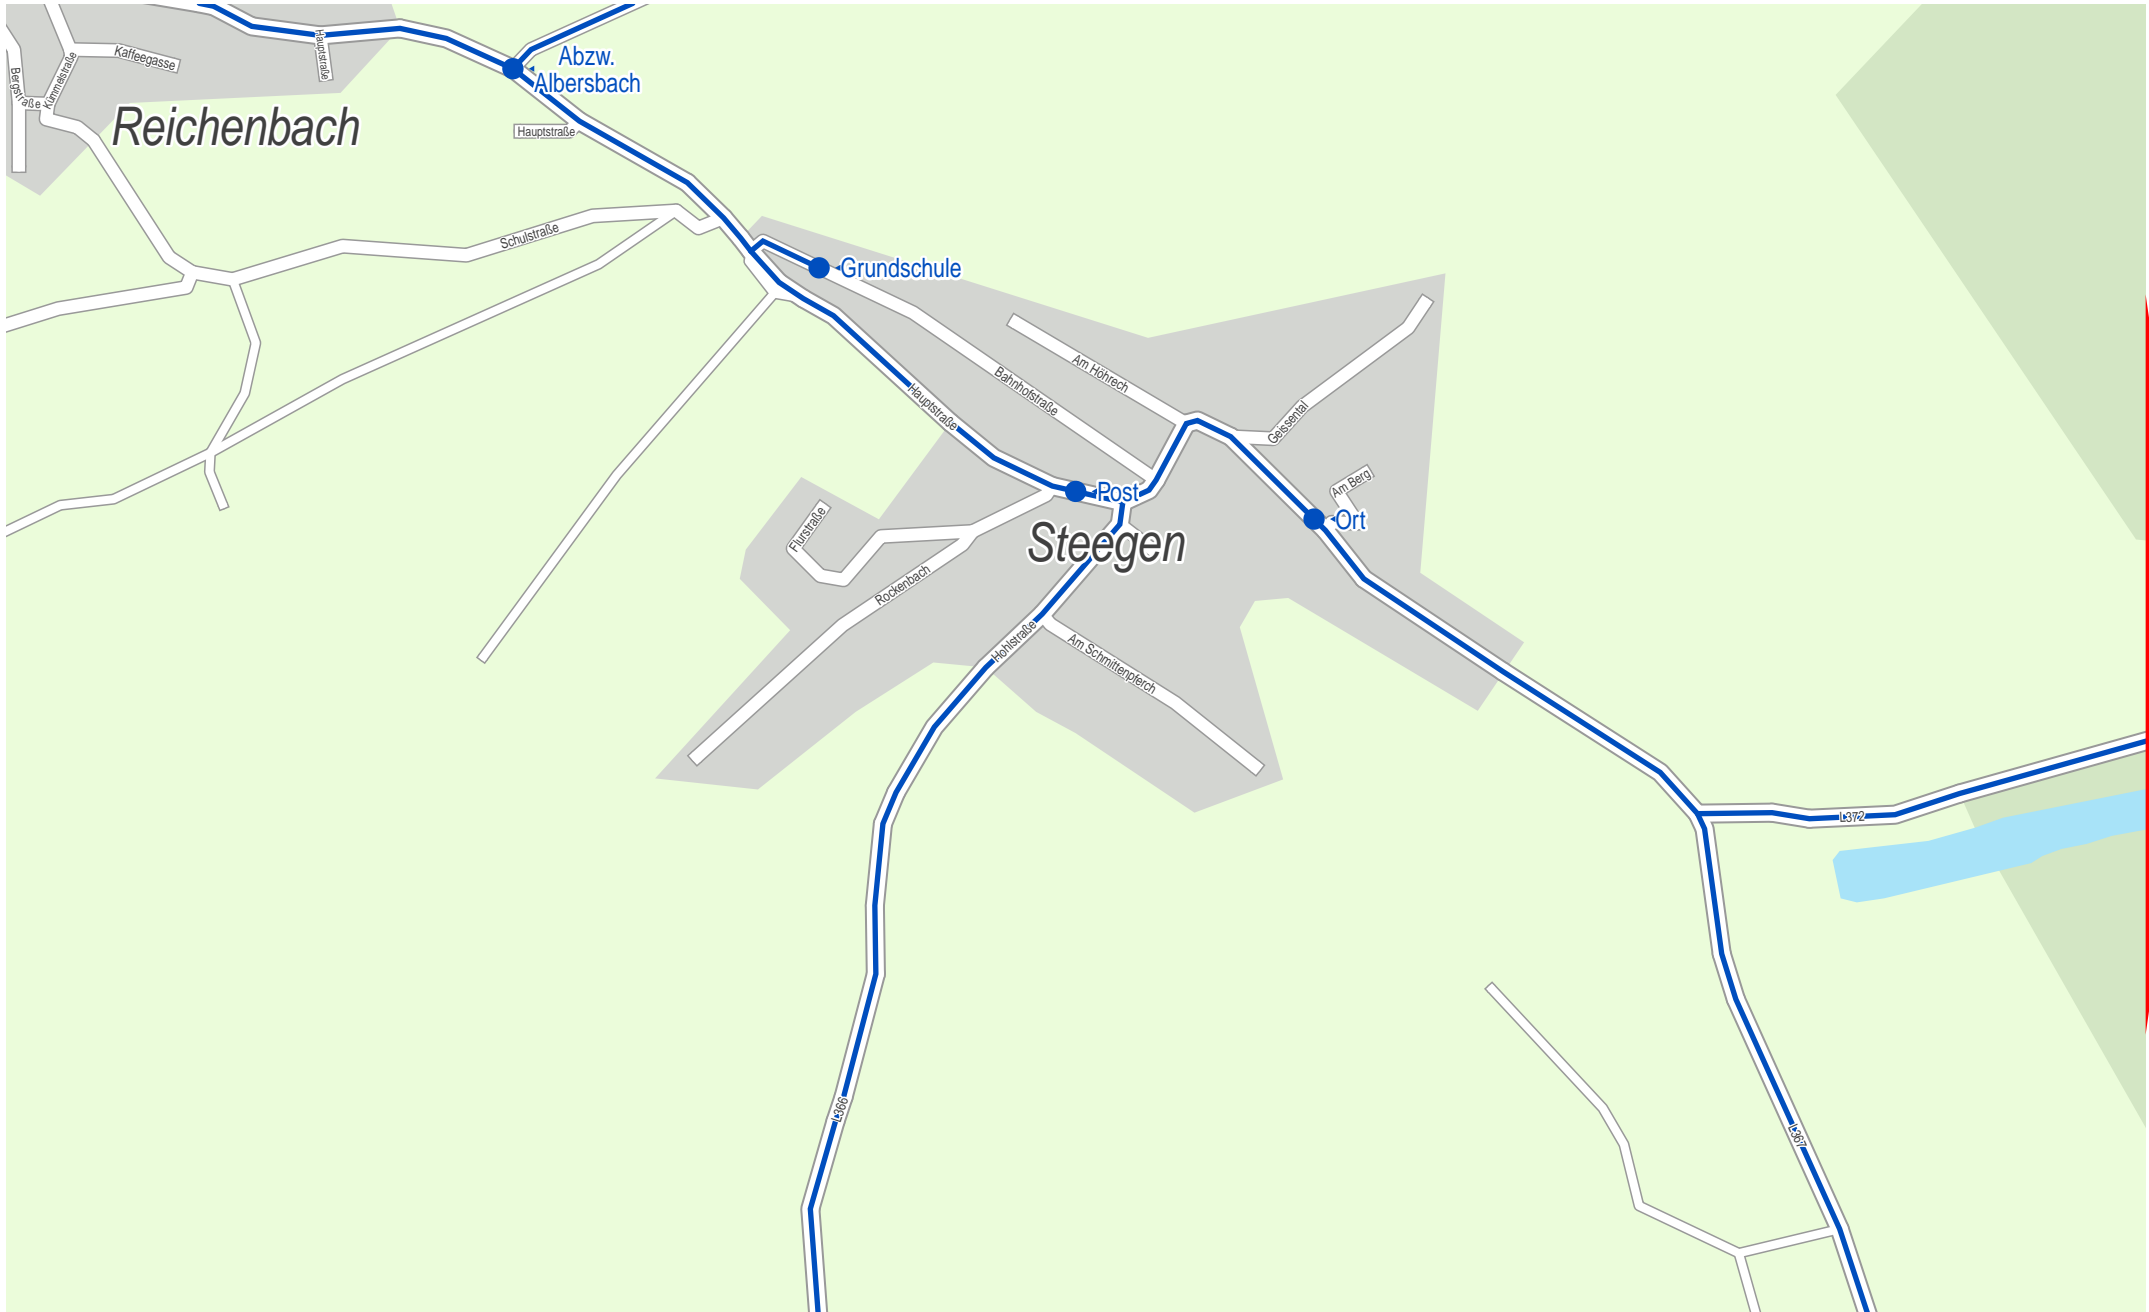

Verlauf der Linie 139

Verlauf der Linie 139

Verlauf der Linie 139

Verlauf der Linie 139

250 m 500 m 750 m 1 km

Verlauf der Linie 139

Verlauf der Linie 139

Verlauf der Linie 139

Verlauf der Linie 139

Verlauf der Linie 139

Verlauf der Linie 139

250 m 500 m 750 m 1 km

Verlauf der Linie 139

Verlauf der Linie 139

Verlauf der Linie 139

Verlauf der Linie 139

Verlauf der Linie 139

Verlauf der Linie 139

Verlauf der Linie 139

Verlauf der Linie 139

Kollweiler

Bühnenstraße

Hofstraße

Talstraße

Talstraße

Ort

Pörrbach

Alte Straße

Kollweiler

Verlauf der Linie 139

Verlauf der Linie 139

Verlauf der Linie 139