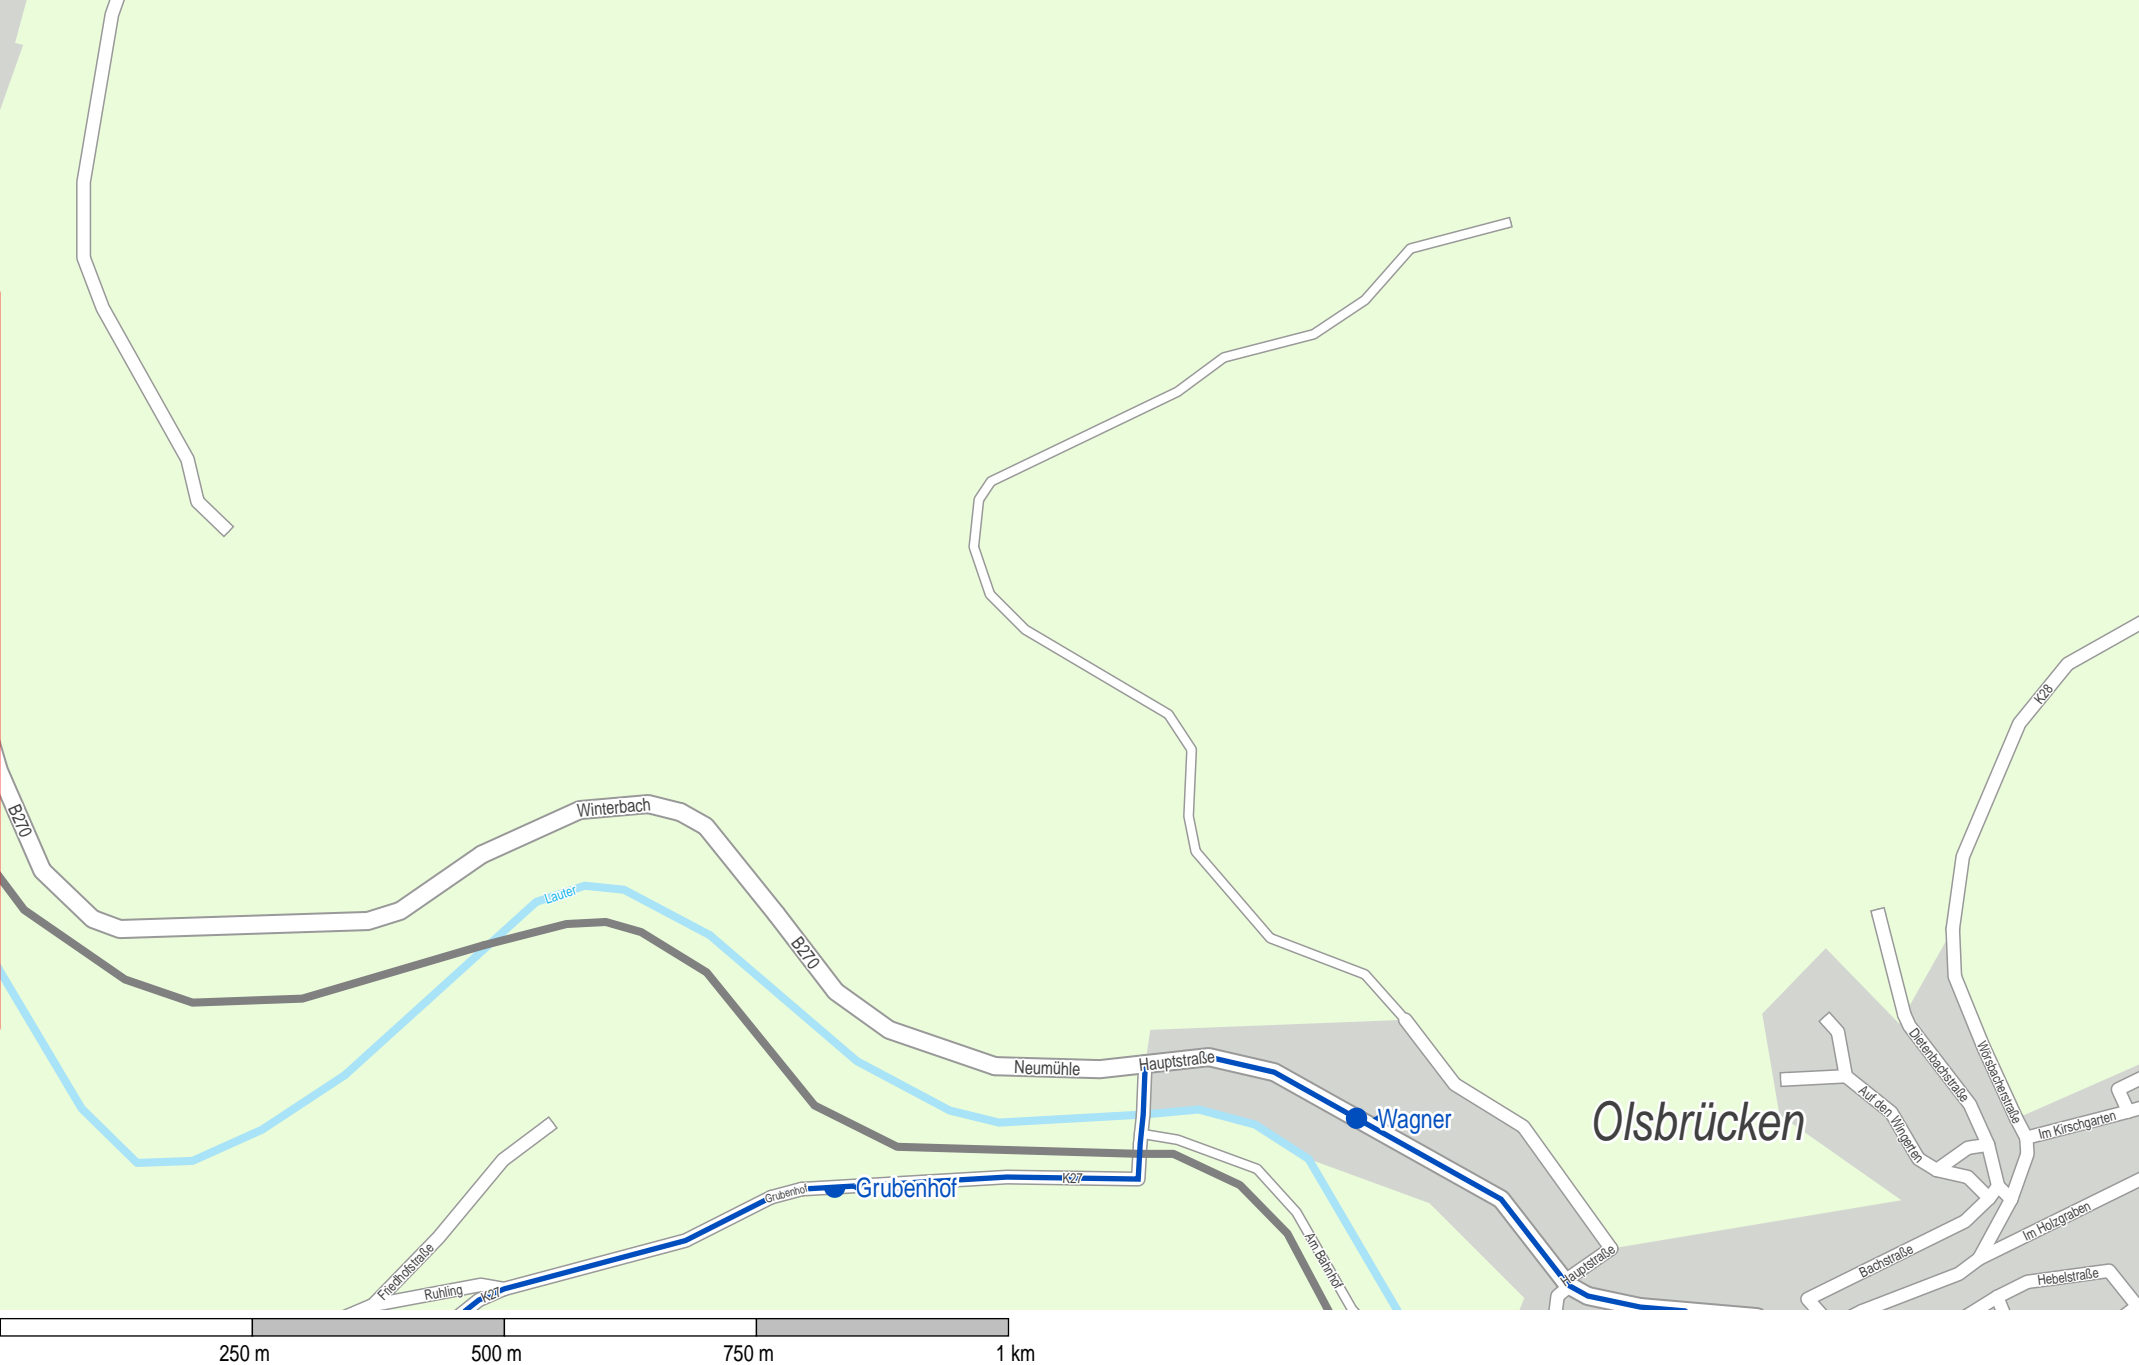

Verlauf der Linie 139