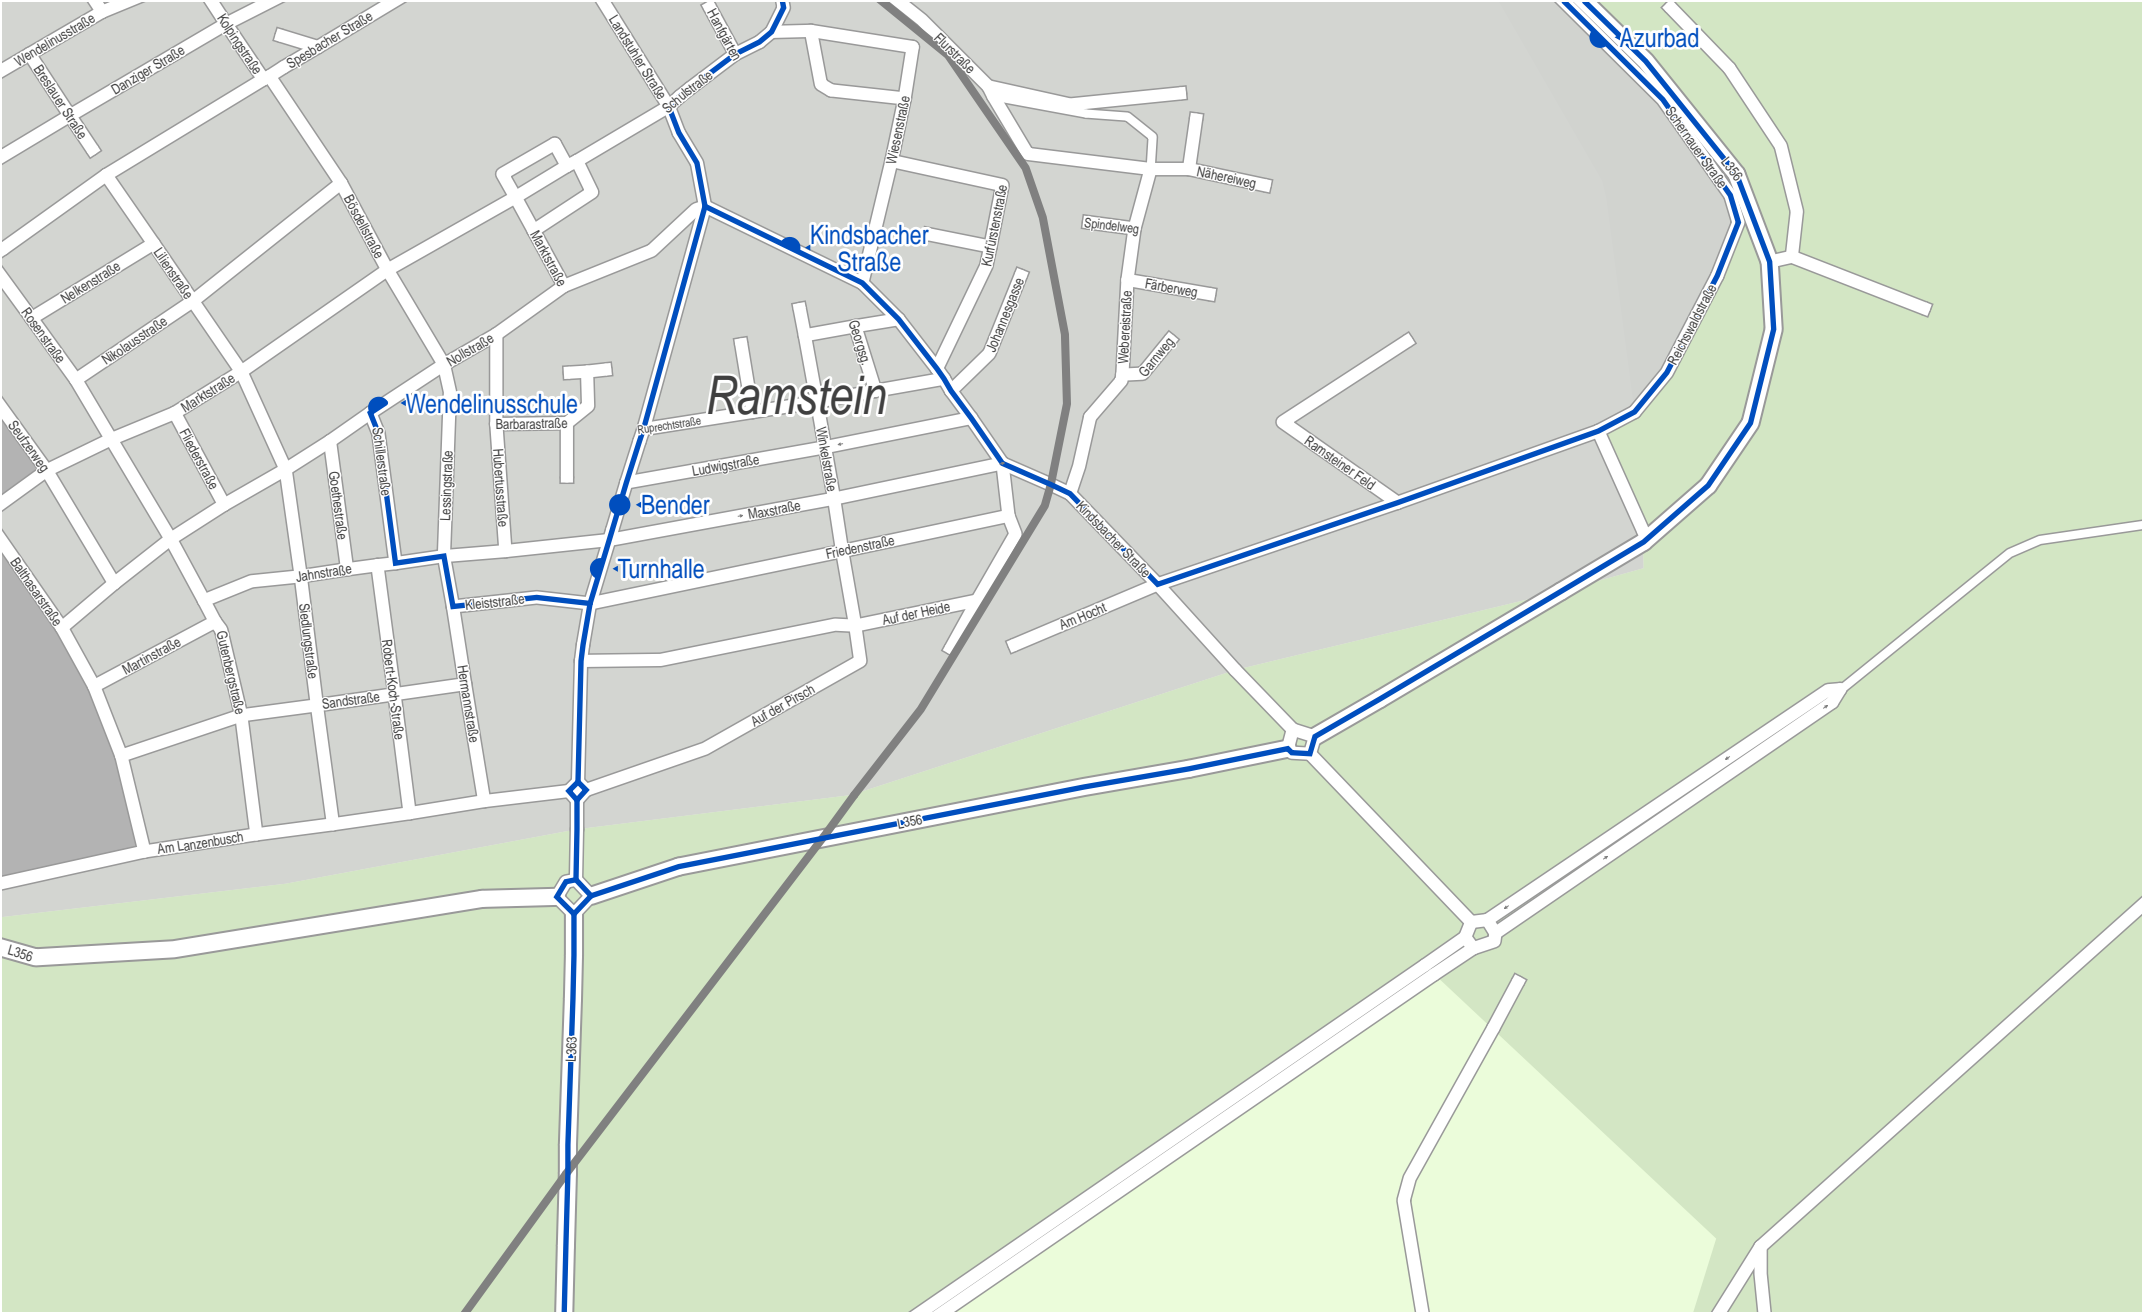

Verlauf der Linie 139

Verlauf der Linie 139

Verlauf der Linie 139

Verlauf der Linie 139

250 m 500 m 750 m 1 km

Verlauf der Linie 139

Verlauf der Linie 139

Verlauf der Linie 139

Verlauf der Linie 139

Verlauf der Linie 139

Verlauf der Linie 139

250 m 500 m 750 m 1 km

Verlauf der Linie 139

Verlauf der Linie 139

Verlauf der Linie 139

Verlauf der Linie 139

Verlauf der Linie 139

Verlauf der Linie 139

Verlauf der Linie 139

Verlauf der Linie 139

Kollweiler

Bühnenstraße

Hofstraße

Talstraße

Talstraße

Ort

Pörrbach

Alte Straße

Kollweiler

Verlauf der Linie 139

Verlauf der Linie 139

Verlauf der Linie 139