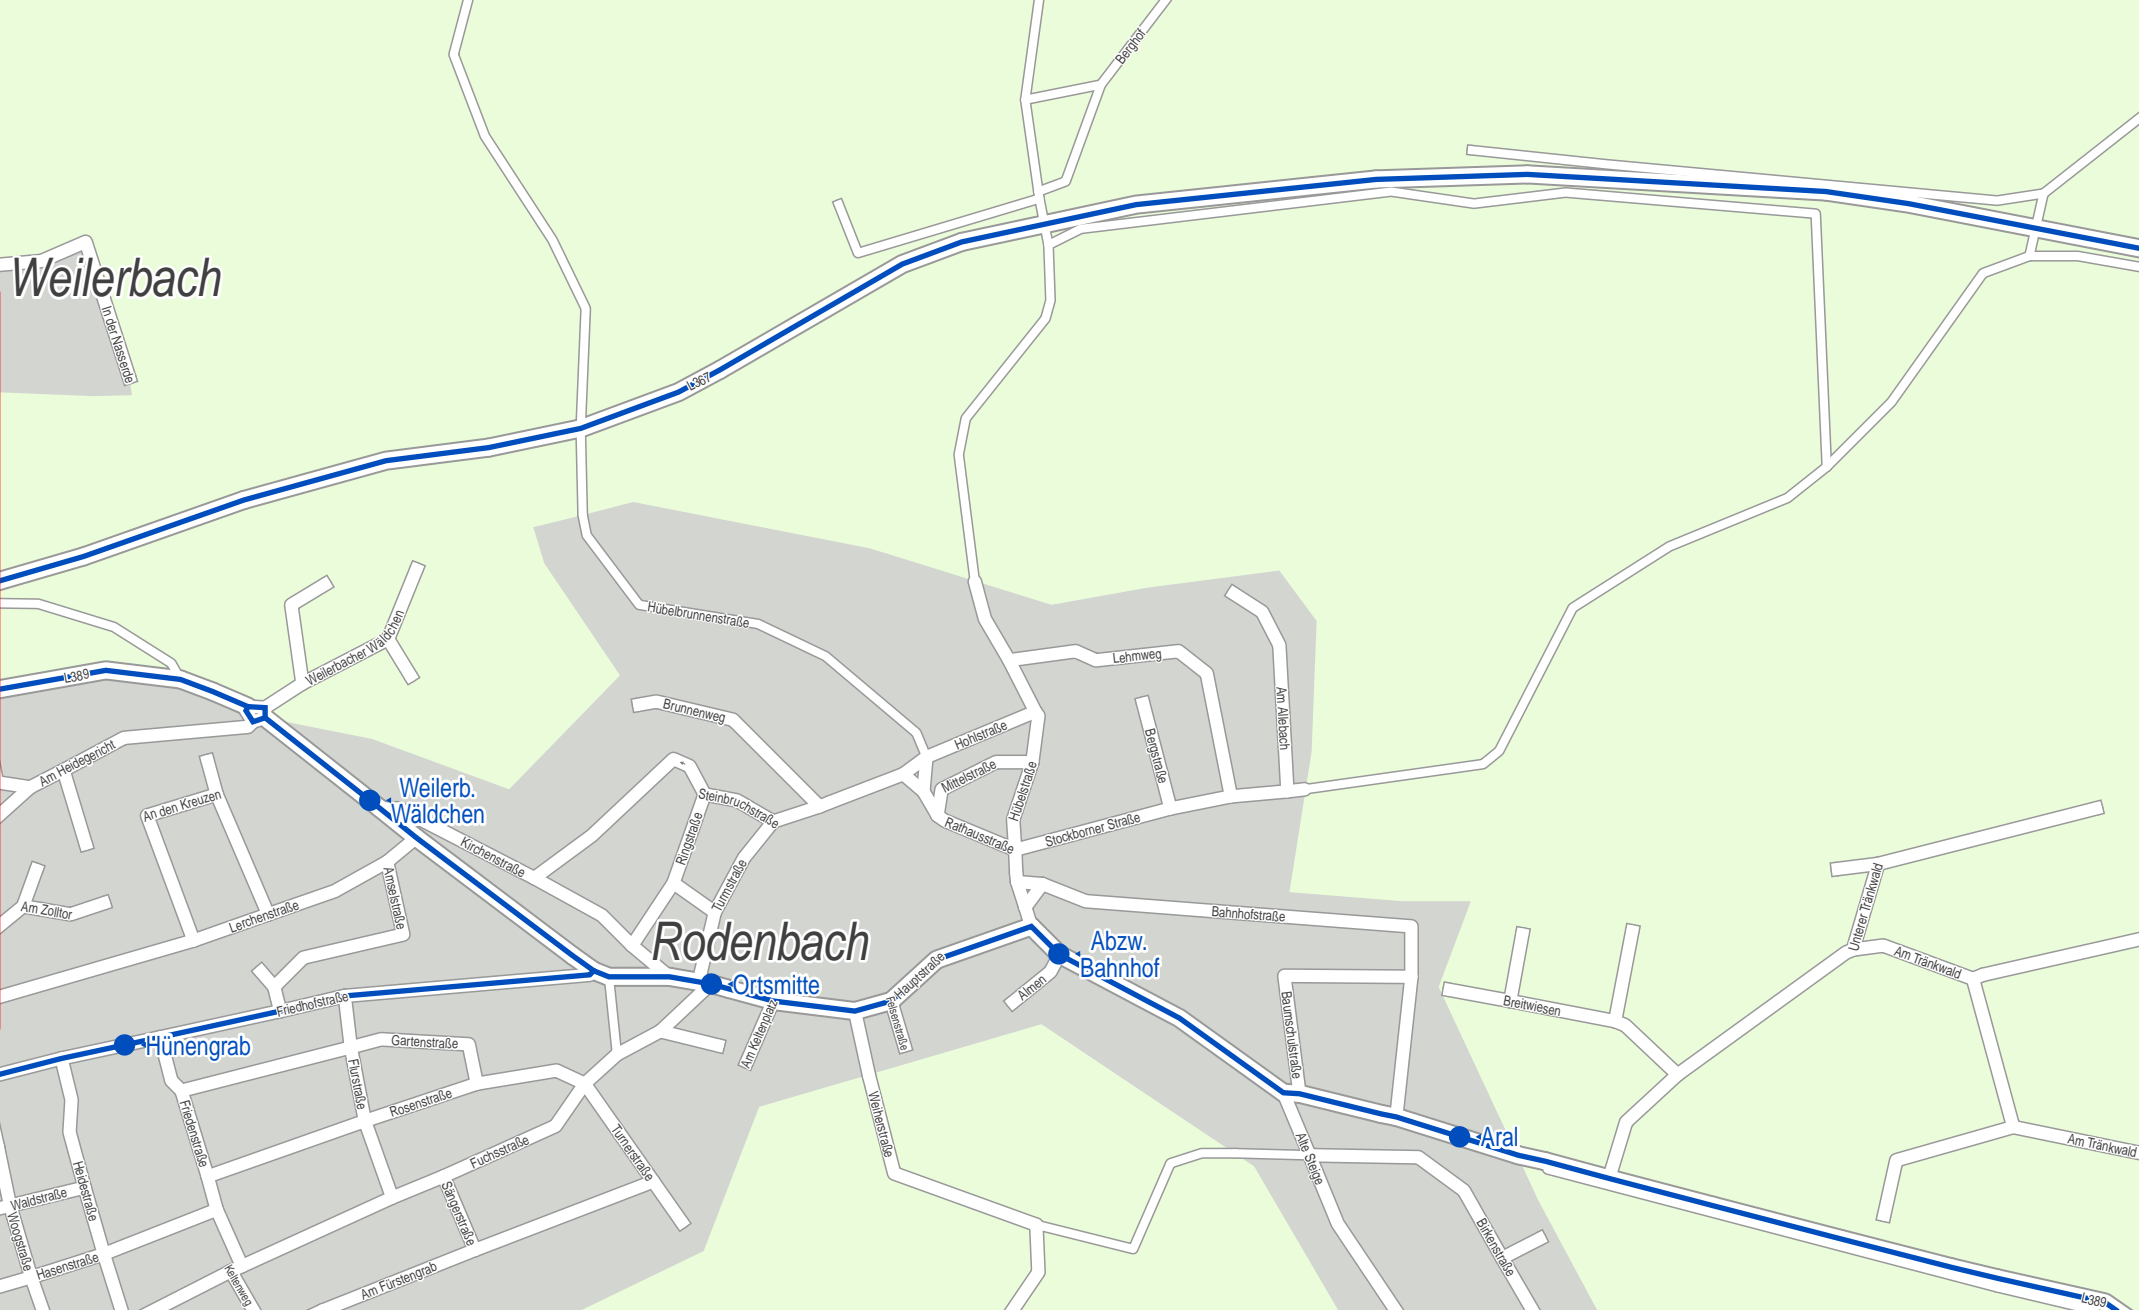

Verlauf der Linie 139