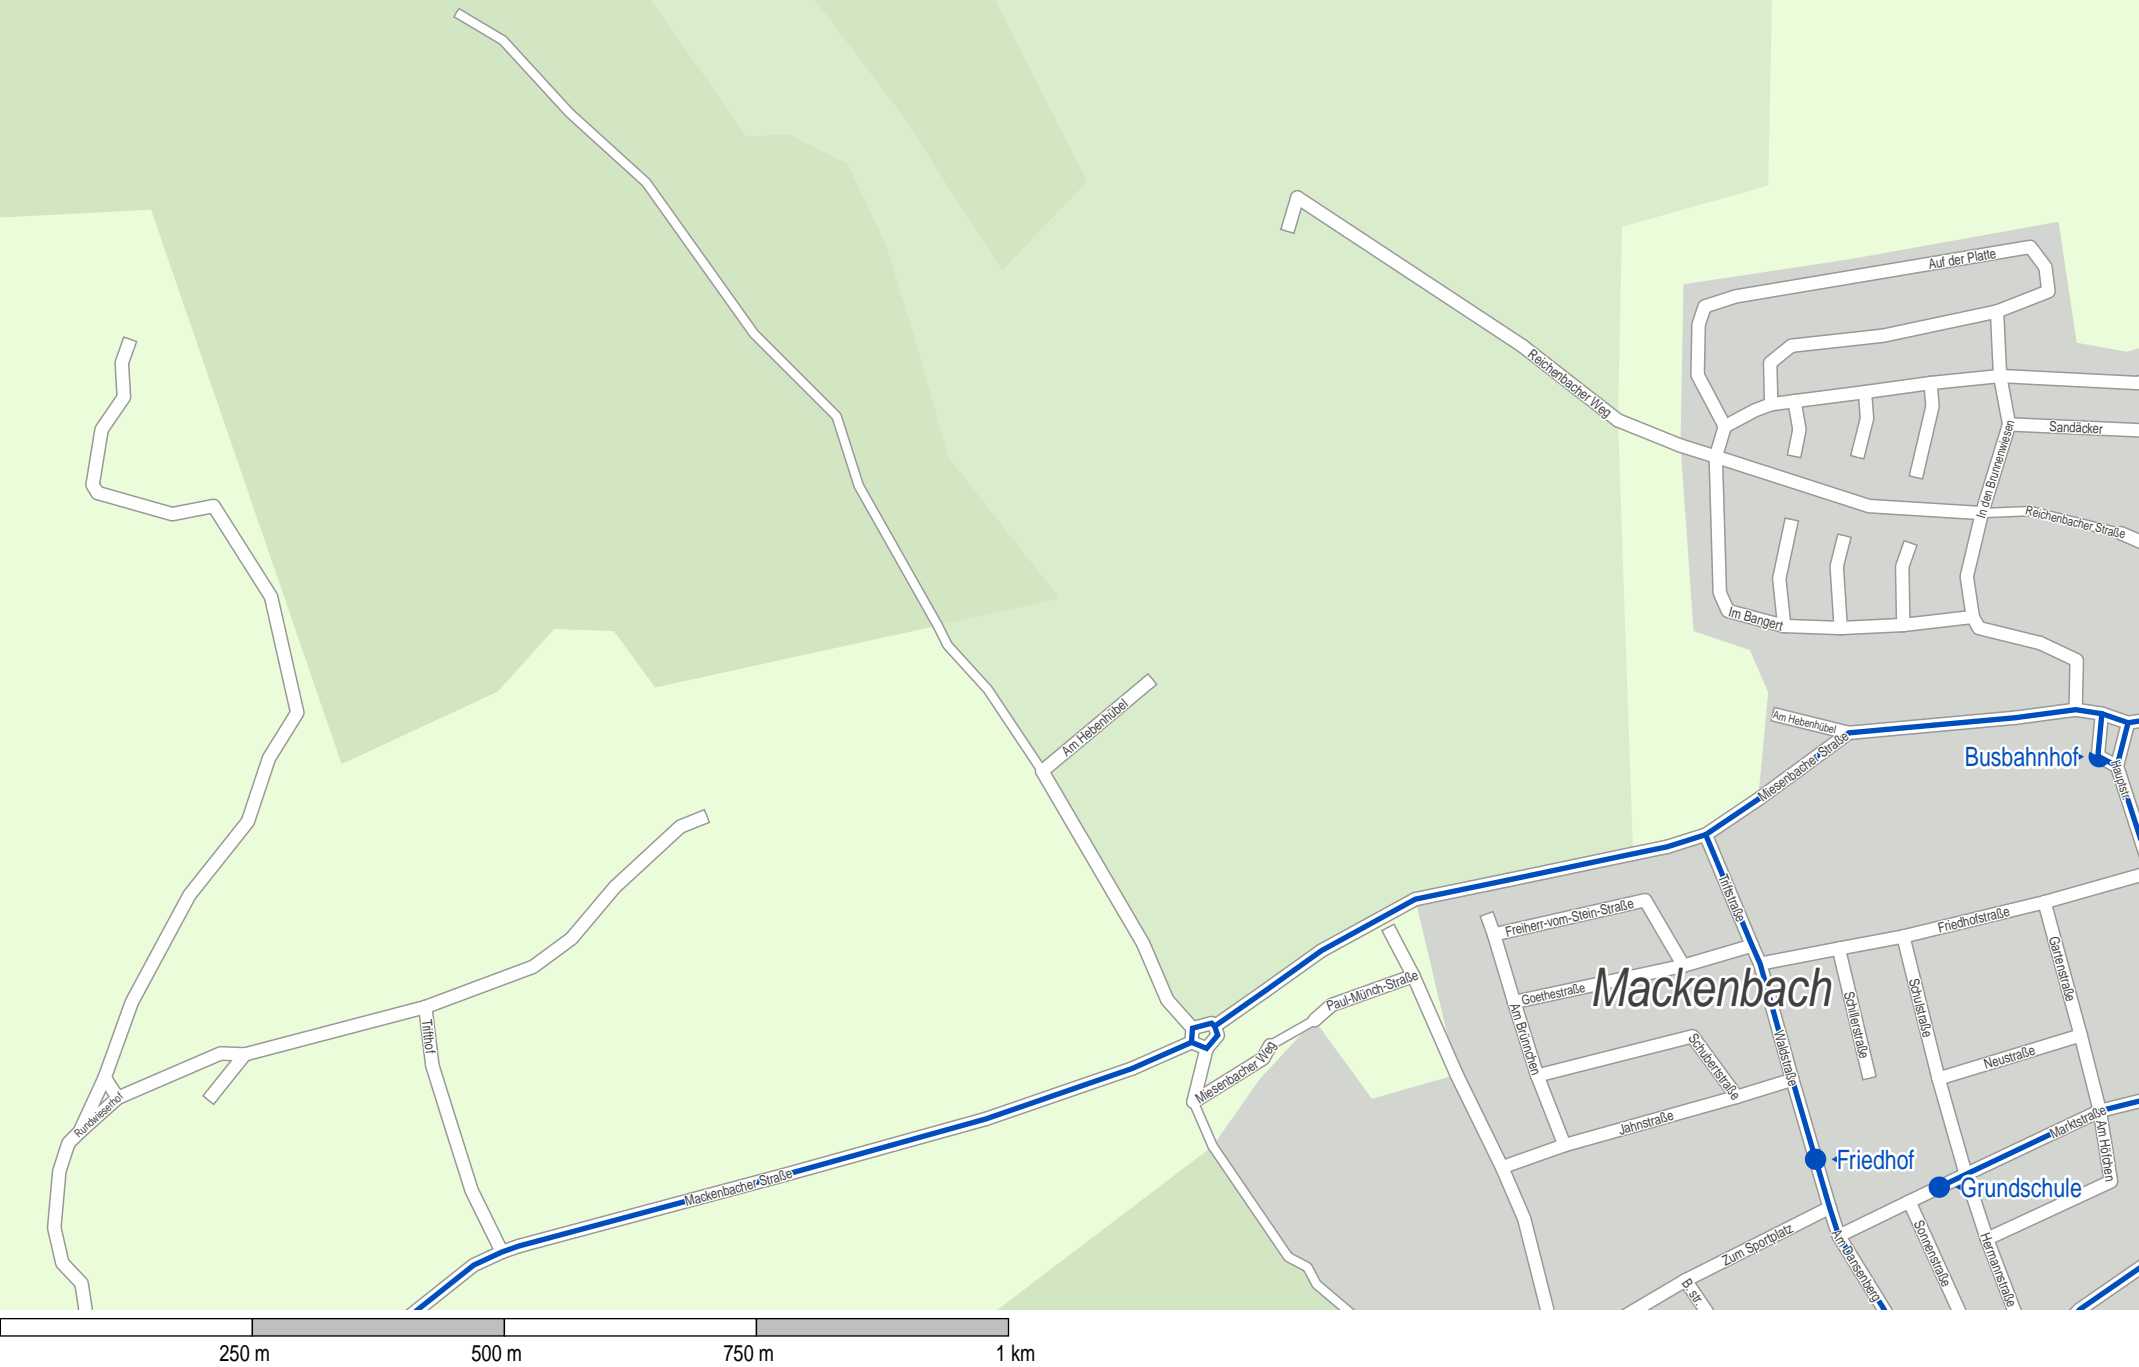

Verlauf der Linie 139

Verlauf der Linie 139

Verlauf der Linie 139

Verlauf der Linie 139

250 m 500 m 750 m 1 km

Verlauf der Linie 139

Verlauf der Linie 139

Verlauf der Linie 139

Verlauf der Linie 139

Verlauf der Linie 139

Verlauf der Linie 139

250 m 500 m 750 m 1 km

Verlauf der Linie 139

Verlauf der Linie 139

Verlauf der Linie 139

Verlauf der Linie 139

Verlauf der Linie 139

Verlauf der Linie 139

Verlauf der Linie 139

Verlauf der Linie 139

Kollweiler

Bühnenstraße

Hofstraße

Talstraße

Talstraße

Ort

Pörrbach

Alte Straße

Kollweiler

Verlauf der Linie 139

Verlauf der Linie 139

Verlauf der Linie 139