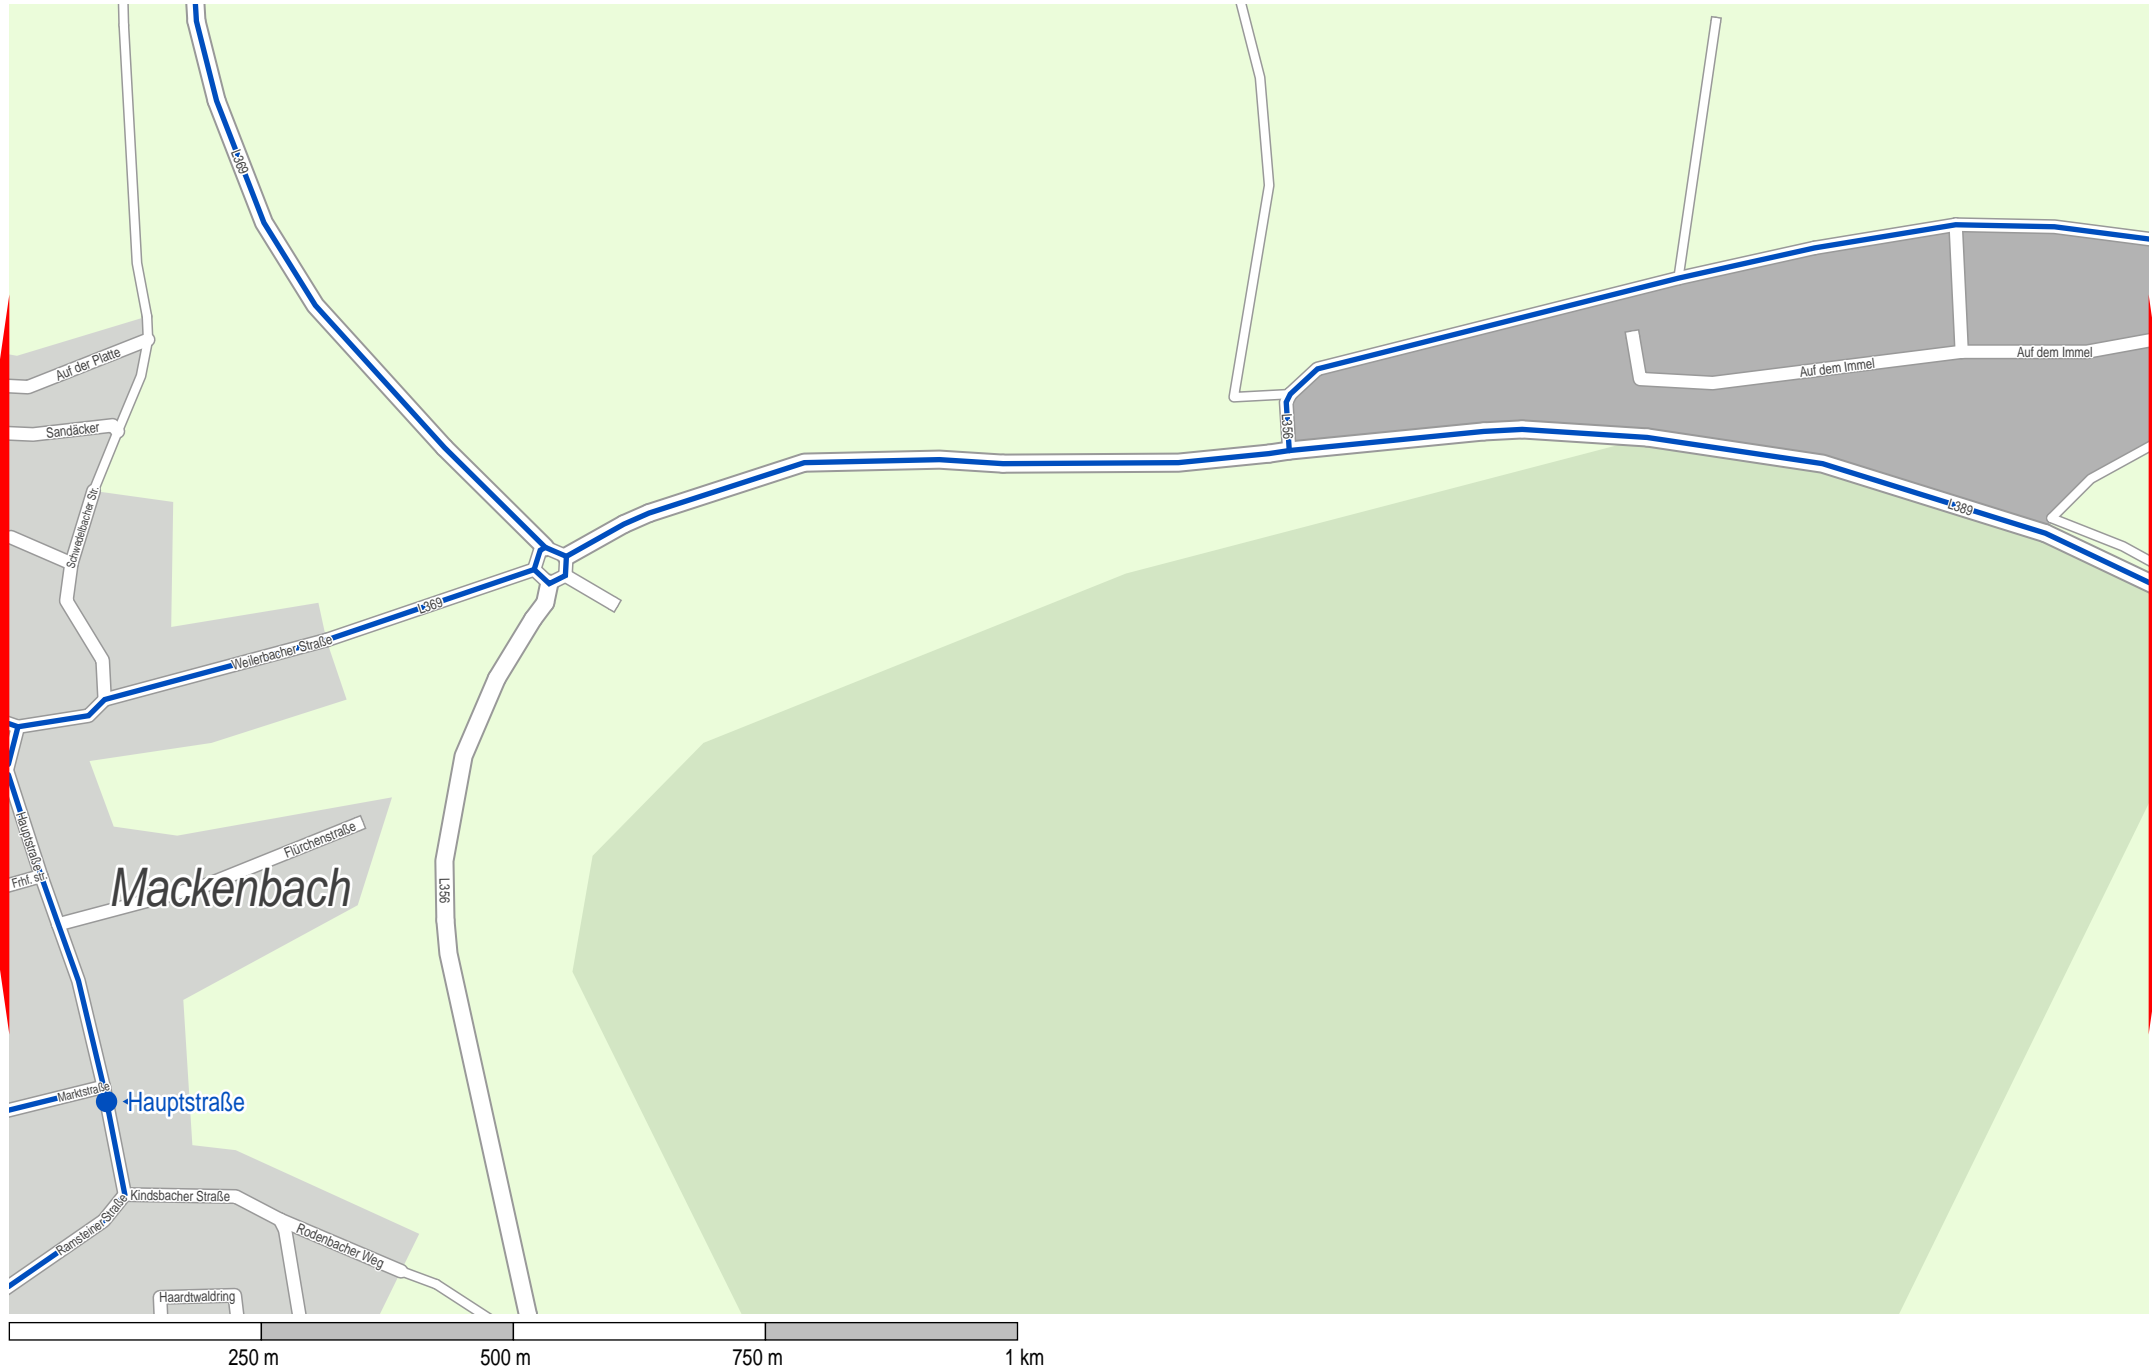

Verlauf der Linie 139